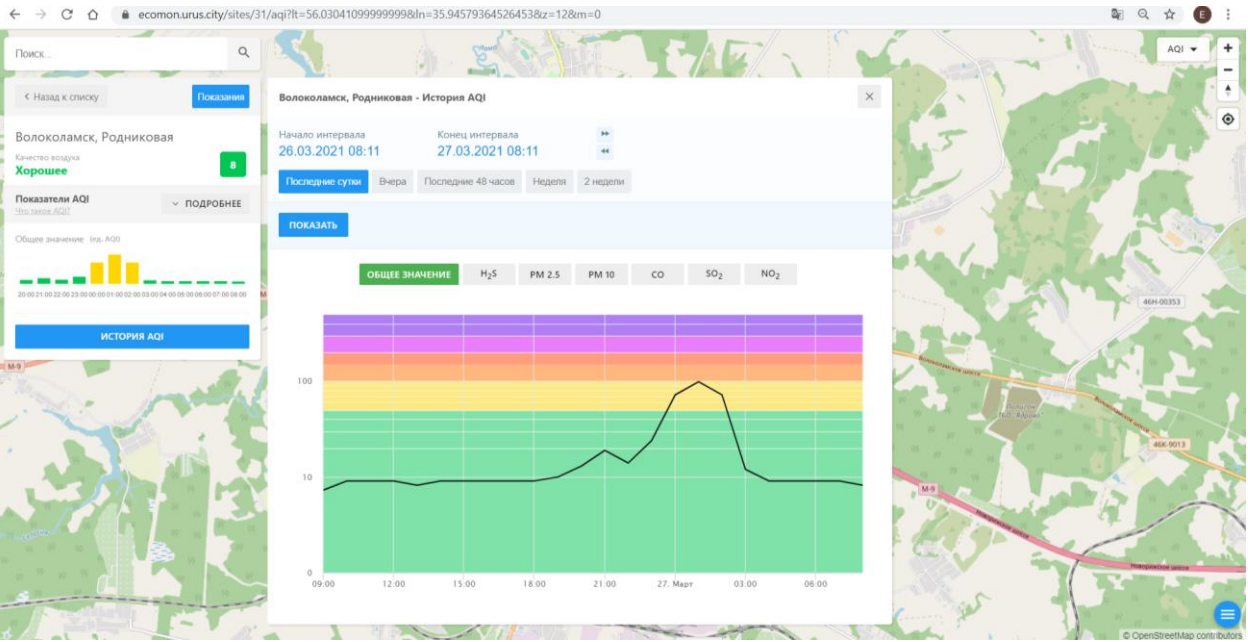

© OpenStreetMap contributors

Поиск...

Волоколамск, Нелидово

Качество воздуха: **Хорошее** 23

Показатели AQI

Общее значение: 23

История AQI

Волоколамск, Нелидово - История AQI

Начало интервала: 26.03.2021 08:10

Конец интервала: 27.03.2021 08:10

Последние сутки | Вчера | Последние 48 часов | Неделя | 2 недели

ПОКАЗАТЬ

ОБЩЕЕ ЗНАЧЕНИЕ | H₂S | PM 2.5 | PM 10 | CO | SO₂ | **NO₂**

The chart displays the AQI for NO₂ over a 24-hour period. The y-axis represents the AQI value, ranging from 0 to 100. The x-axis shows time from 09:00 to 06:00. The background is a color-coded area representing the AQI range, with colors transitioning from green (low AQI) to yellow, orange, and red (high AQI). A black line graph shows the actual AQI values over time, which remain consistently low (green/yellow) throughout the period.

© OpenStreetMap contributors

Поиск...

← Назад к списку Положение

Волоколамск, Родниковая
Качество воздуха **Хорошее** 8

Показатели AQI
Общее значение: 8 (из 10)
История AQI

Волоколамск, Родниковая - История AQI

Начало интервала: 26.03.2021 08:11 Конец интервала: 27.03.2021 08:11

Последние сутки Вчера Последние 48 часов Неделя 2 недели

ПОКАЗАТЬ

ОБЩЕЕ ЗНАЧЕНИЕ H₂S **PM 2.5** PM 10 CO SO₂ NO₂

Время	Общее значение AQI
09:00	8
12:00	8
15:00	8
18:00	8
21:00	10
27 Март	8
03:00	8
06:00	8