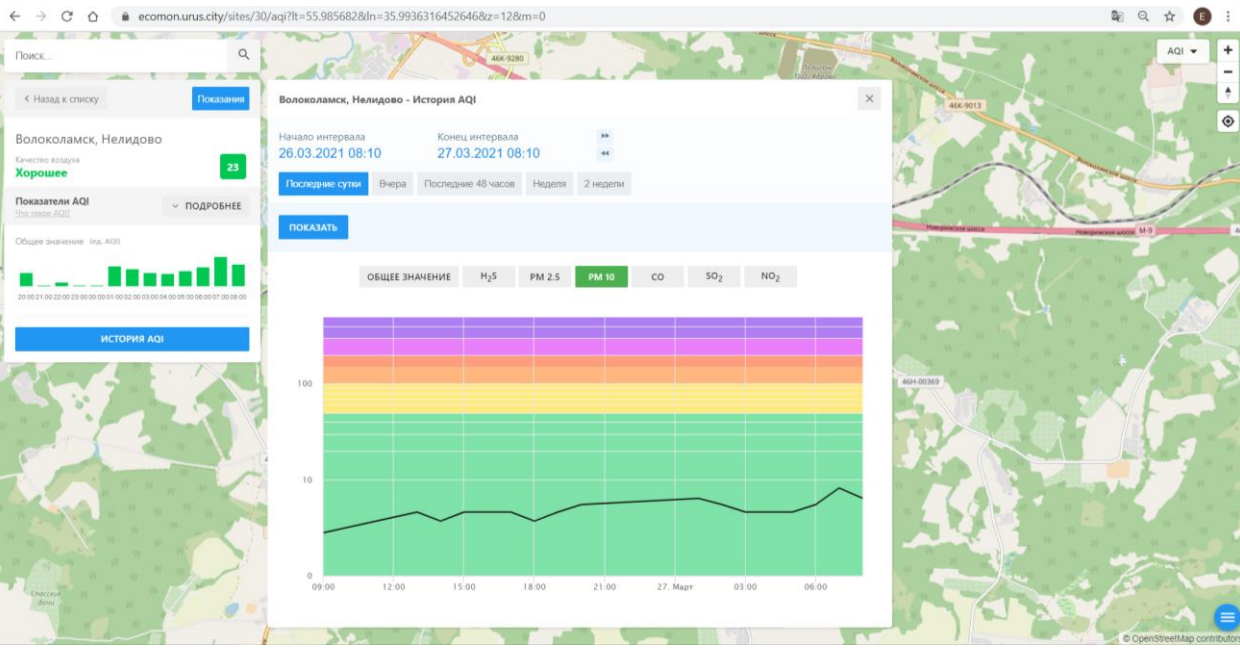

Поиск...

← Назад к списку Показать

Волоколамск, Нелидово

Качество воздуха **Хорошее** 23

Показатели AQI Это значение AQI ПОДРОБНЕЕ

Общее значение из AQI

ИСТОРИЯ AQI

Волоколамск, Нелидово - История AQI

Начало интервала: 26.03.2021 08:10 Конец интервала: 27.03.2021 08:10

Последние сутки Вчера Последние 48 часов Неделя 2 недели

ПОКАЗАТЬ

ОБЩЕЕ ЗНАЧЕНИЕ H₂S PM 2.5 PM 10 CO SO₂ NO₂

09.00 12.00 15.00 18.00 21.00 27 Март 03.00 06.00

© OpenStreetMap contributors

Поиск...

Волоколамск, Нелидово

Качество воздуха: **Хорошее** 23

Показатели AQI

Общее значение: 23

История AQI

Волоколамск, Нелидово - История AQI

Начало интервала: 26.03.2021 08:10

Конец интервала: 27.03.2021 08:10

Последние сутки | Вчера | Последние 48 часов | Неделя | 2 недели

ПОКАЗАТЬ

ОБЩЕЕ ЗНАЧЕНИЕ | H₂S | PM 2.5 | PM 10 | CO | SO₂ | **NO₂**

The chart displays the AQI for NO₂ over a 24-hour period. The y-axis represents the AQI value, ranging from 0 to 100. The x-axis shows time from 09:00 to 06:00. The background is a color-coded area representing the AQI range, with colors transitioning from green (low AQI) to yellow, orange, and red (high AQI). A black line graph shows the actual AQI values over time, which remain consistently low (green/yellow) throughout the period.