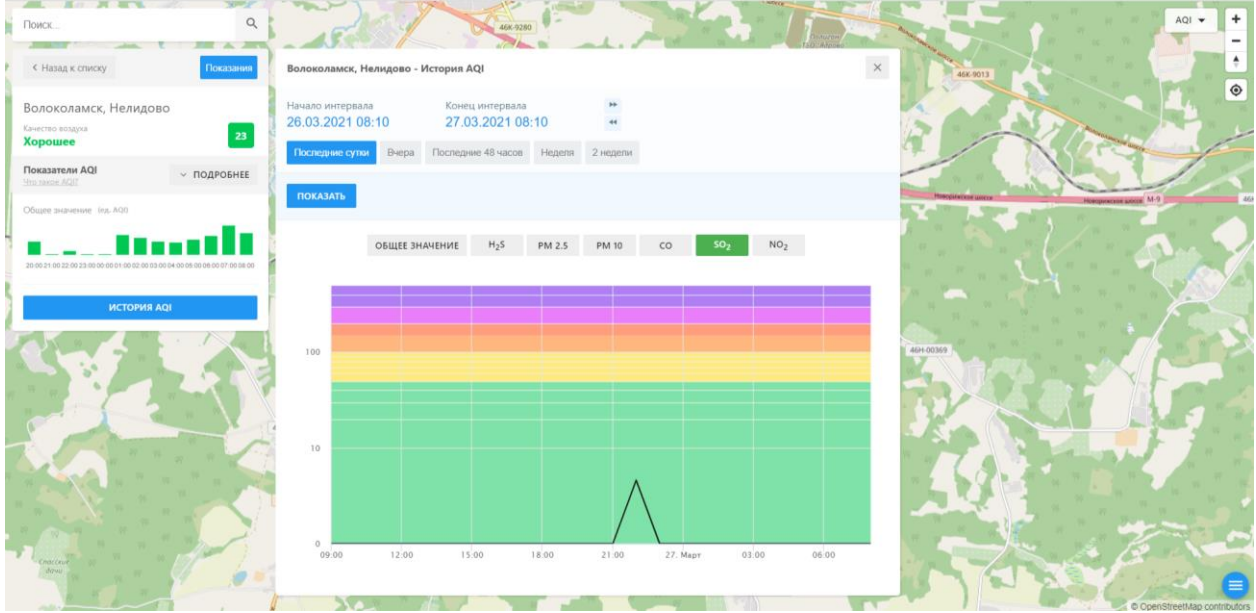

Поиск...

← Назад к списку Показать

Волоколамск, Нелидово

Качество воздуха **Хорошее** 23

Показатели AQI Это значение AQI ПОДРОБНЕЕ

Общее значение из AQI

ИСТОРИЯ AQI

Волоколамск, Нелидово - История AQI

Начало интервала: 26.03.2021 08:10 Конец интервала: 27.03.2021 08:10

Последние сутки Вчера Последние 48 часов Неделя 2 недели

ПОКАЗАТЬ

ОБЩЕЕ ЗНАЧЕНИЕ H₂S PM 2.5 PM 10 CO SO₂ NO₂

09.00 12.00 15.00 18.00 21.00 27 Март 03.00 06.00

© OpenStreetMap contributors

Поиск...

Волоколамск, Нелидово

Качество воздуха: **Хорошее** 23

Показатели AQI

Общее значение: 23

История AQI

Волоколамск, Нелидово - История AQI

Начало интервала: 26.03.2021 08:10

Конец интервала: 27.03.2021 08:10

Последние сутки | Вчера | Последние 48 часов | Неделя | 2 недели

ПОКАЗАТЬ

ОБЩЕЕ ЗНАЧЕНИЕ | H₂S | PM 2.5 | PM 10 | CO | SO₂ | **NO₂**

The chart displays the AQI for NO₂ over a 24-hour period. The y-axis represents the AQI value, ranging from 0 to 100. The x-axis shows time from 09:00 to 06:00. The background is a color-coded area representing the AQI range, with colors transitioning from green (low AQI) to yellow, orange, and red (high AQI). A black line graph shows the actual AQI values over time, which remain consistently low (green/yellow) throughout the period.