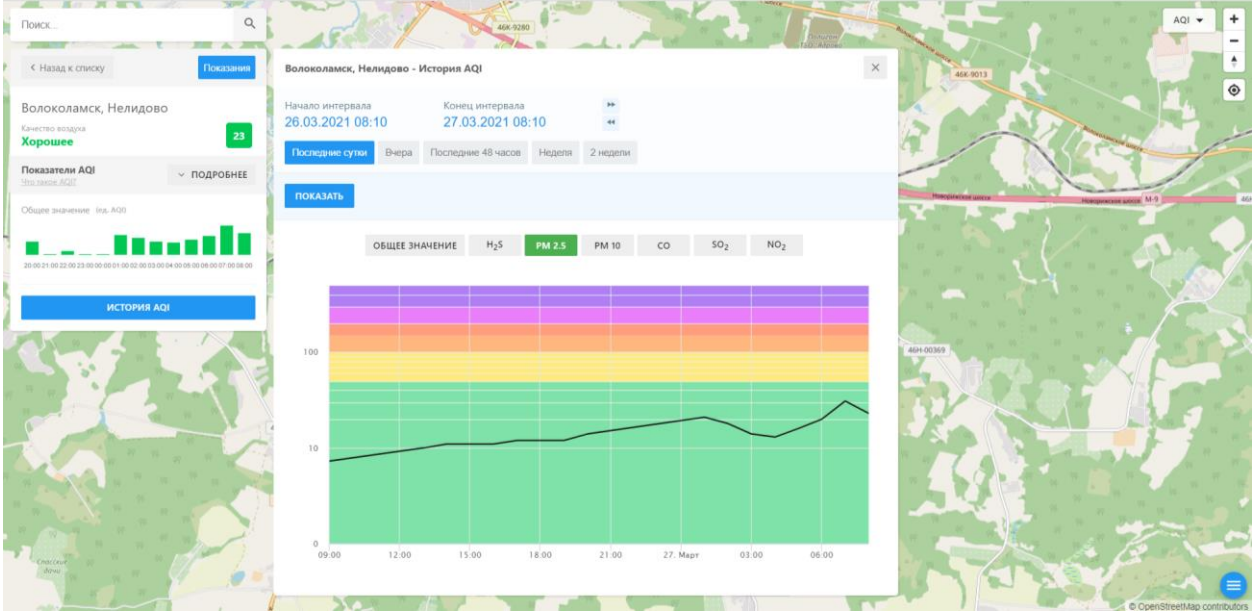

Поиск...

← Назад к списку Показать

Волоколамск, Нелидово

Качество воздуха **Хорошее** 23

Показатели AQI Это значение AQI ПОДРОБНЕЕ

Общее значение из AQI

ИСТОРИЯ AQI

Волоколамск, Нелидово - История AQI

Начало интервала: 26.03.2021 08:10 Конец интервала: 27.03.2021 08:10

Последние сутки Вчера Последние 48 часов Неделя 2 недели

ПОКАЗАТЬ

ОБЩЕЕ ЗНАЧЕНИЕ H₂S PM 2.5 PM 10 CO SO₂ NO₂

09.00 12.00 15.00 18.00 21.00 27 Март 03.00 06.00

© OpenStreetMap contributors

Поиск...

Волоколамск, Нелидово

Качество воздуха: **Хорошее** 23

Показатели AQI

Общее значение: 23

История AQI

Волоколамск, Нелидово - История AQI

Начало интервала: 26.03.2021 08:10

Конец интервала: 27.03.2021 08:10

Последние сутки | Вчера | Последние 48 часов | Неделя | 2 недели

ПОКАЗАТЬ

ОБЩЕЕ ЗНАЧЕНИЕ | H₂S | PM 2.5 | PM 10 | CO | SO₂ | **NO₂**

The chart displays the AQI for NO₂ over a 24-hour period. The y-axis represents the AQI value, ranging from 0 to 100. The x-axis shows time from 09:00 to 06:00. The background is a color-coded area representing the AQI range, with colors transitioning from green (low AQI) to yellow, orange, and red (high AQI). A black line graph shows the actual AQI values over time, which remain consistently low (green/yellow) throughout the period.