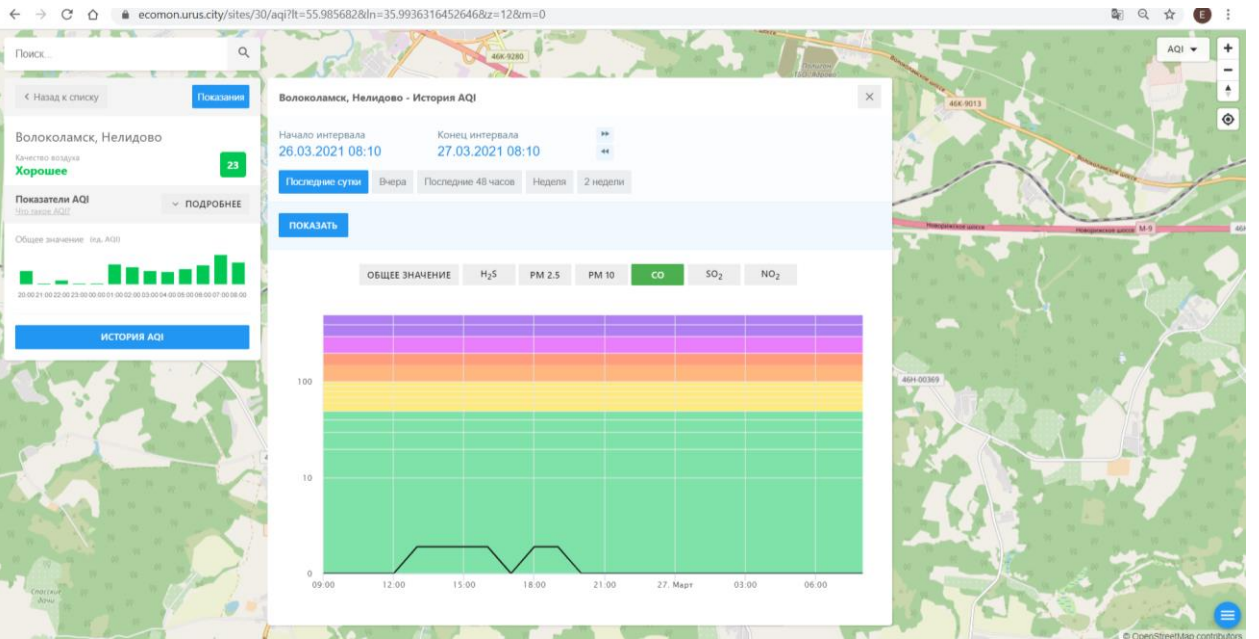

Поиск...

← Назад к списку Показать

Волоколамск, Нелидово

Качество воздуха **Хорошее** 23

Показатели AQI Это значение AQI ПОДРОБНЕЕ

Общее значение из AQI

ИСТОРИЯ AQI

Волоколамск, Нелидово - История AQI

Начало интервала: 26.03.2021 08:10 Конец интервала: 27.03.2021 08:10

Последние сутки Вчера Последние 48 часов Неделя 2 недели

ПОКАЗАТЬ

ОБЩЕЕ ЗНАЧЕНИЕ H₂S PM 2.5 PM 10 CO SO₂ NO₂

09.00 12.00 15.00 18.00 21.00 27 Март 03.00 06.00

© OpenStreetMap contributors

Поиск...

Волоколамск, Нелидово

Качество воздуха: **Хорошее** 23

Показатели AQI

Общее значение: 23

История AQI

Волоколамск, Нелидово - История AQI

Начало интервала: 26.03.2021 08:10

Конец интервала: 27.03.2021 08:10

Последние сутки | Вчера | Последние 48 часов | Неделя | 2 недели

ПОКАЗАТЬ

ОБЩЕЕ ЗНАЧЕНИЕ | H₂S | PM 2.5 | PM 10 | CO | SO₂ | **NO₂**

The chart displays the AQI for NO₂ over a 24-hour period. The y-axis represents the AQI value, ranging from 0 to 100. The x-axis shows time from 09:00 to 06:00. The background is a color-coded area representing the AQI range, with colors transitioning from green (low AQI) to yellow, orange, and red (high AQI). A black line graph shows the actual AQI values over time, which remain consistently low (green/yellow) throughout the period.