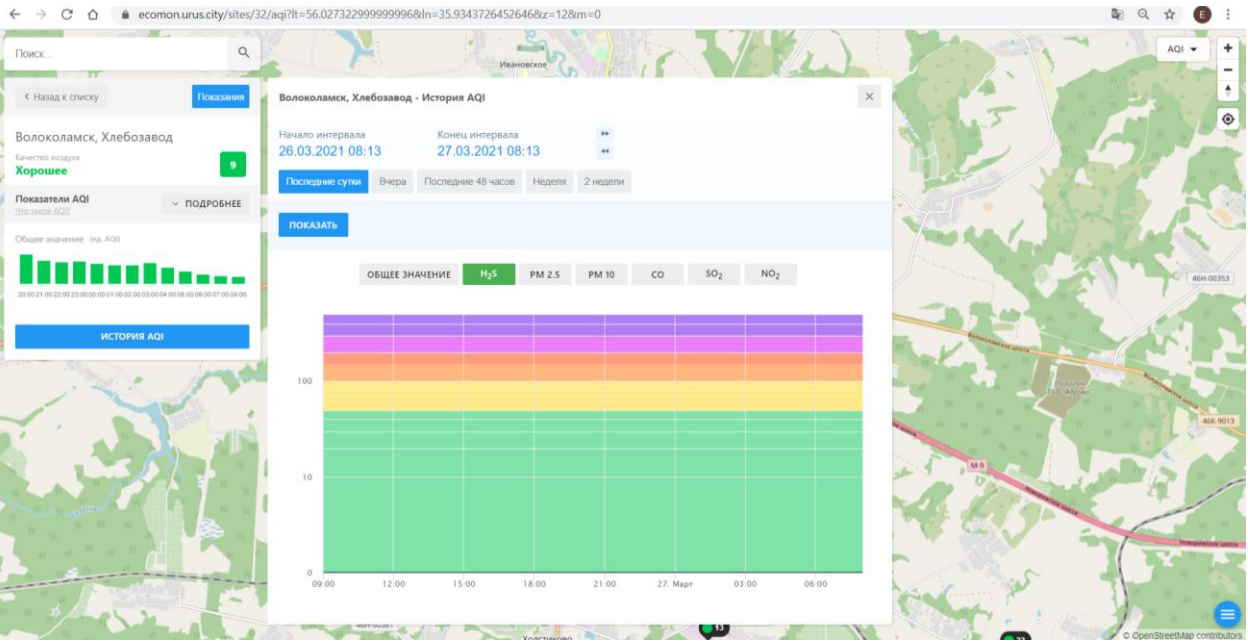

Начало интервала: 26.03.2021 08:10

Конец интервала: 27.03.2021 08:10

Последние сутки | Вчера | Последние 48 часов | Неделя | 2 недели

ПОКАЗАТЬ

ОБЩЕЕ ЗНАЧЕНИЕ | H₂S | PM 2.5 | PM 10 | CO | SO₂ | **NO₂**

The chart displays the AQI for NO₂ over a 24-hour period. The y-axis represents the AQI value, ranging from 0 to 100. The x-axis shows time from 09:00 to 06:00. The background is a color-coded area representing the AQI range, with colors transitioning from green (low AQI) to yellow, orange, and red (high AQI). A black line graph shows the actual AQI values over time, which remain consistently low (green/yellow) throughout the period.

© OpenStreetMap contributors

Поиск...

← Назад к списку Положение

Волоколамск, Родниковая
Качество воздуха **Хорошее** 8

Показатели AQI
Общее значение: 8 (из 10)
История AQI

Волоколамск, Родниковая - История AQI

Начало интервала: 26.03.2021 08:11 Конец интервала: 27.03.2021 08:11

Последние сутки Вчера Последние 48 часов Неделя 2 недели

ПОКАЗАТЬ

ОБЩЕЕ ЗНАЧЕНИЕ H₂S **PM 2.5** PM 10 CO SO₂ NO₂

Время	Общее значение AQI
09:00	8
12:00	8
15:00	8
18:00	8
21:00	10
27 Март	8
03:00	8
06:00	8

© OpenStreetMap contributors

Поиск...

← Назад к списку Показать

Волоколамск, Хлебозавод

Качество воздуха
Хорошее 9

Показатели AQI ПОДРОБНЕЕ

Общие значения: (из AQI)

ИСТОРИЯ AQI