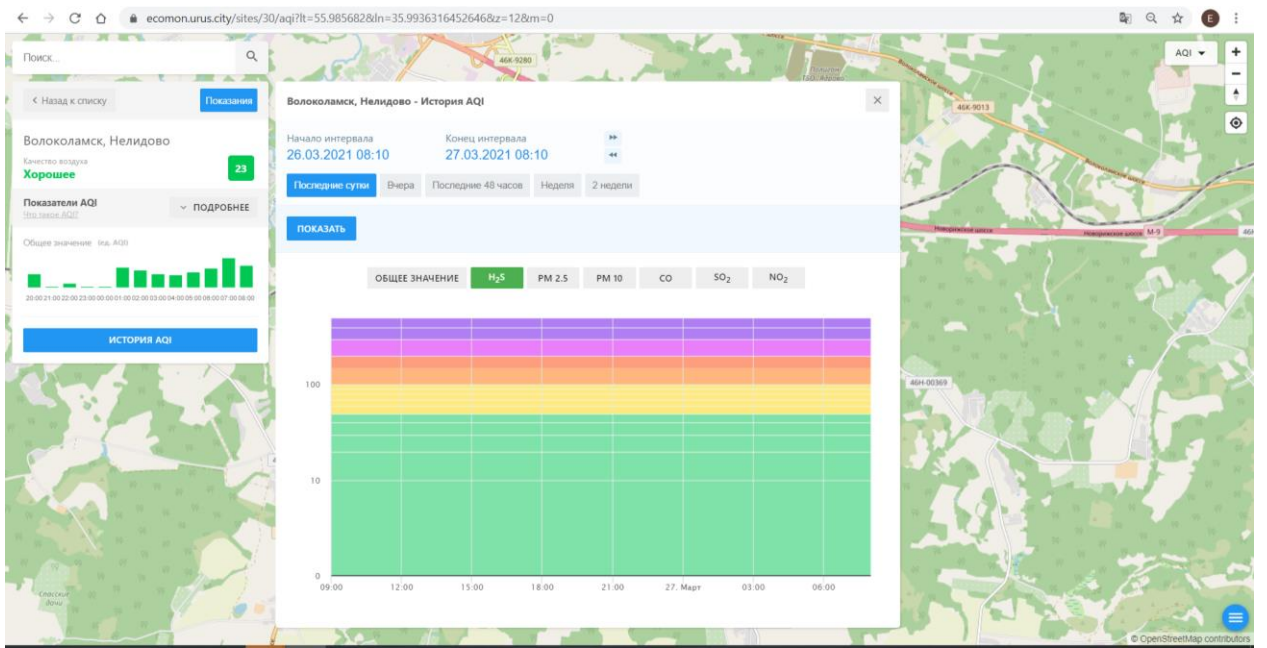

Поиск...

← Назад к списку Показать

Волоколамск, Нелидово

Качество воздуха **Хорошее** 23

Показатели AQI Это значение AQI ПОДРОБНЕЕ

Общее значение из AQI

ИСТОРИЯ AQI

Волоколамск, Нелидово - История AQI

Начало интервала: 26.03.2021 08:10 Конец интервала: 27.03.2021 08:10

Последние сутки Вчера Последние 48 часов Неделя 2 недели

ПОКАЗАТЬ

ОБЩЕЕ ЗНАЧЕНИЕ H₂S PM 2.5 PM 10 CO SO₂ NO₂

09.00 12.00 15.00 18.00 21.00 27 Март 03.00 06.00

© OpenStreetMap contributors

Поиск...

Волоколамск, Нелидово

Качество воздуха: **Хорошее** 23

Показатели AQI

Общее значение: 23

История AQI

Волоколамск, Нелидово - История AQI

Начало интервала: 26.03.2021 08:10

Конец интервала: 27.03.2021 08:10

Последние сутки | Вчера | Последние 48 часов | Неделя | 2 недели

ПОКАЗАТЬ

ОБЩЕЕ ЗНАЧЕНИЕ | H₂S | PM 2.5 | PM 10 | CO | SO₂ | **NO₂**

The chart displays the AQI for NO₂ over a 24-hour period. The y-axis represents the AQI value, ranging from 0 to 100. The x-axis shows time from 09:00 to 06:00. The background is a color-coded area representing the AQI range, with colors transitioning from green (low AQI) to yellow, orange, and red (high AQI). A black line graph shows the actual AQI values over time, which remain consistently low (green/yellow) throughout the period.