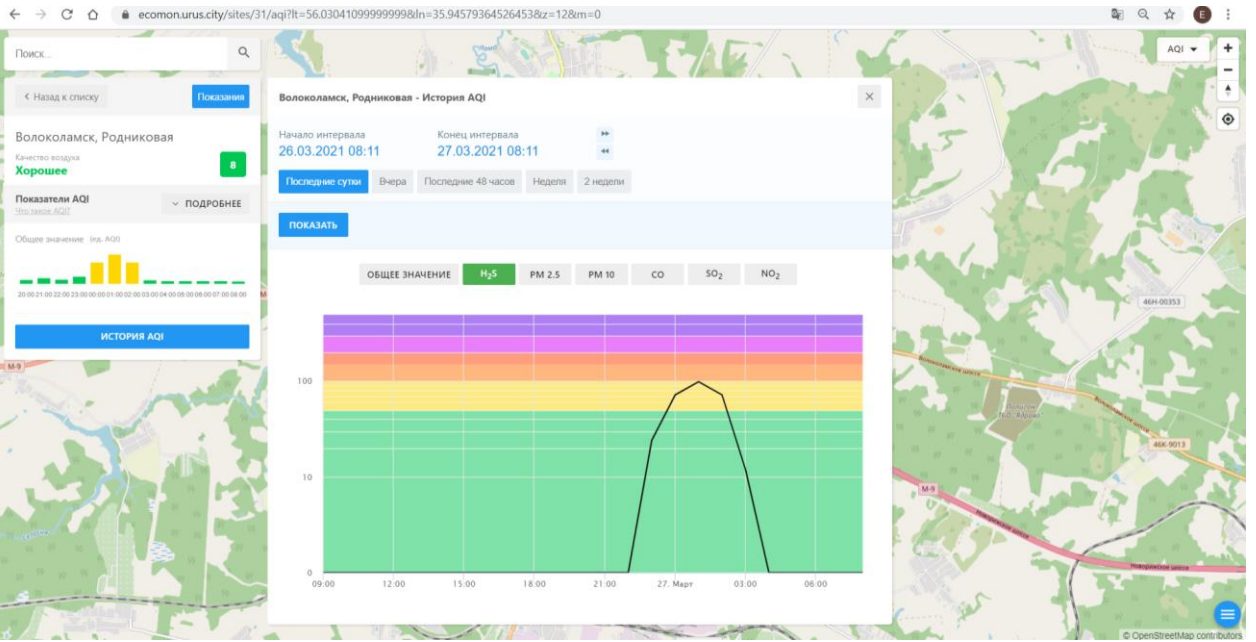

© OpenStreetMap contributors

Поиск...

Волоколамск, Нелидово

Качество воздуха: **Хорошее** 23

Показатели AQI

Общее значение: 23

История AQI

Волоколамск, Нелидово - История AQI

Начало интервала: 26.03.2021 08:10

Конец интервала: 27.03.2021 08:10

Последние сутки | Вчера | Последние 48 часов | Неделя | 2 недели

ПОКАЗАТЬ

ОБЩЕЕ ЗНАЧЕНИЕ | H₂S | PM 2.5 | PM 10 | CO | SO₂ | **NO₂**

The chart displays the AQI for NO₂ over a 24-hour period. The y-axis represents the AQI value, ranging from 0 to 100. The x-axis shows time from 09:00 to 06:00. The background is a color-coded area representing the AQI range, with colors transitioning from green (low AQI) to yellow, orange, and red (high AQI). A black line graph shows the actual AQI values over time, which remain consistently low (green/yellow) throughout the period.

© OpenStreetMap contributors

Поиск...

← Назад к списку Положение

Волоколамск, Родниковая
Качество воздуха **Хорошее** 8

Показатели AQI
Общее значение: 8 (из 10)
История AQI

Волоколамск, Родниковая - История AQI

Начало интервала: 26.03.2021 08:11 Конец интервала: 27.03.2021 08:11

Последние сутки Вчера Последние 48 часов Неделя 2 недели

ПОКАЗАТЬ

ОБЩЕЕ ЗНАЧЕНИЕ H₂S **PM 2.5** PM 10 CO SO₂ NO₂

Время	Общее значение AQI
09:00	8
12:00	8
15:00	8
18:00	8
21:00	10
27 Март	8
03:00	8
06:00	8